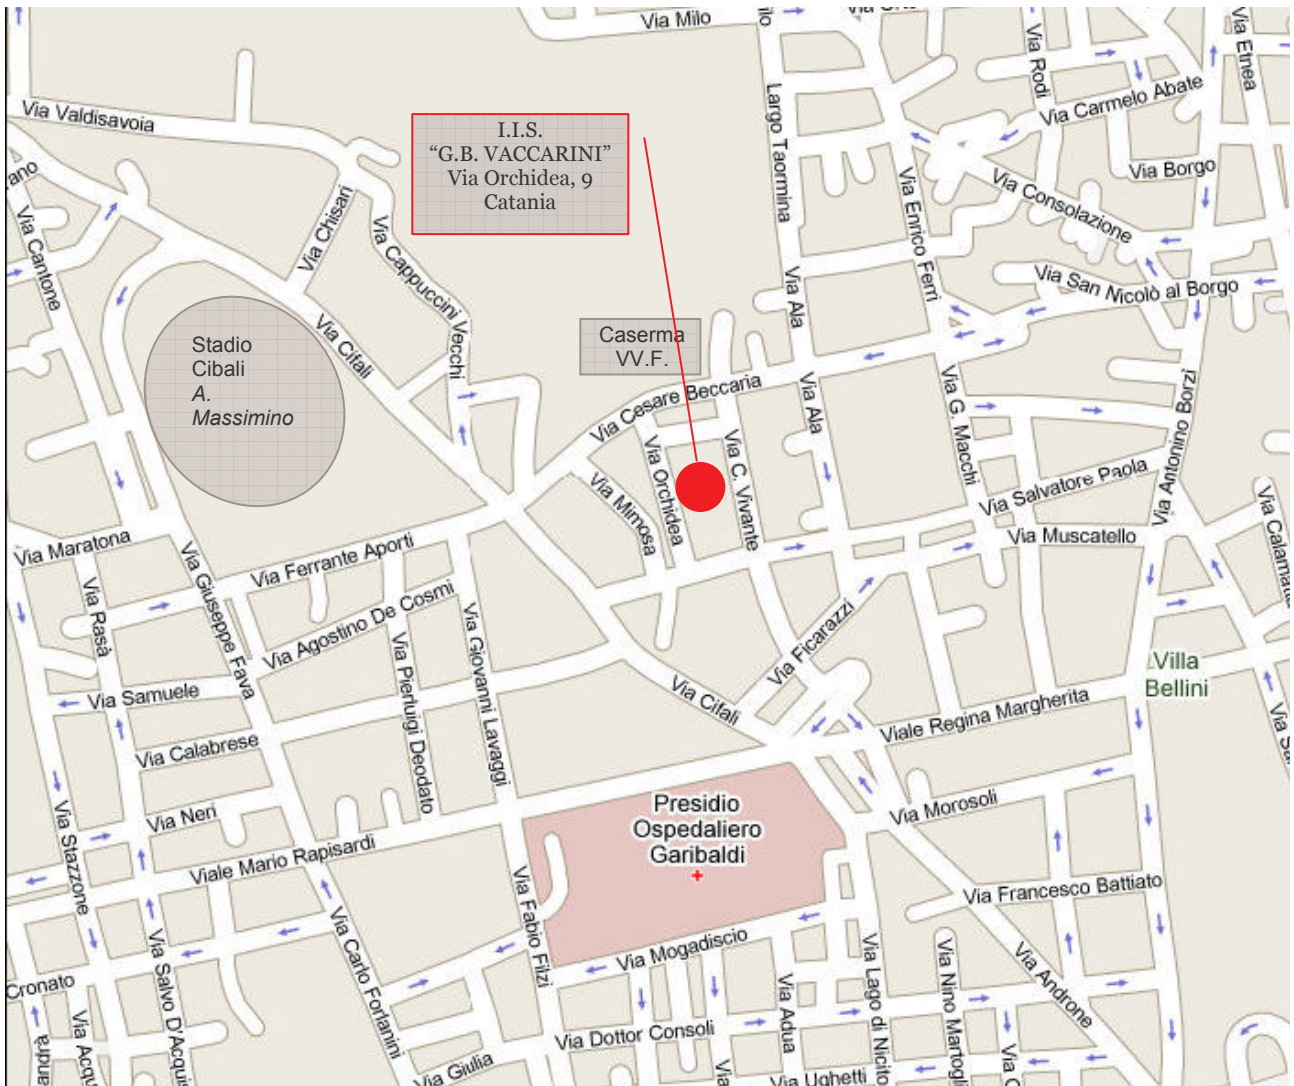

## Dove siamo

## Come raggiungerci

### In auto

Provenendo da Messina: dalla Tangenziale di Catania, uscita S. Gregorio, A18 dir., Via Vincenzo Giuffrida, Via G. D'Annunzio, Via Monserrato, Via San Nicolò al Borgo, Via Cesare Beccaria.

Provenendo da Palermo e Siracusa: dalla Tangenziale di Catania, uscita Misterbianco (direzione Catania), Via Palermo, Viale Mario Rapisardi, Via Cifali, Via Cesare Beccaria.

### In autobus

Dall'Aeroporto Fontanarossa: linea urbana 457 Alibus per la Stazione Centrale.

Dalla Stazione Centrale: linee urbane 4-7 (fermata Ospedale Garibaldi), 431N (fermata Via Cesare Beccaria), 443 (fermata Ospedale Garibaldi).